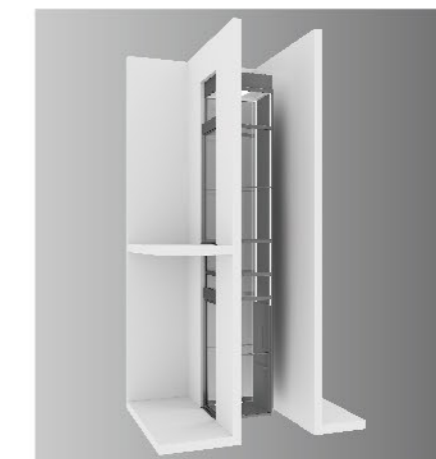

楼板中间安装方案
Installation scheme of floor center